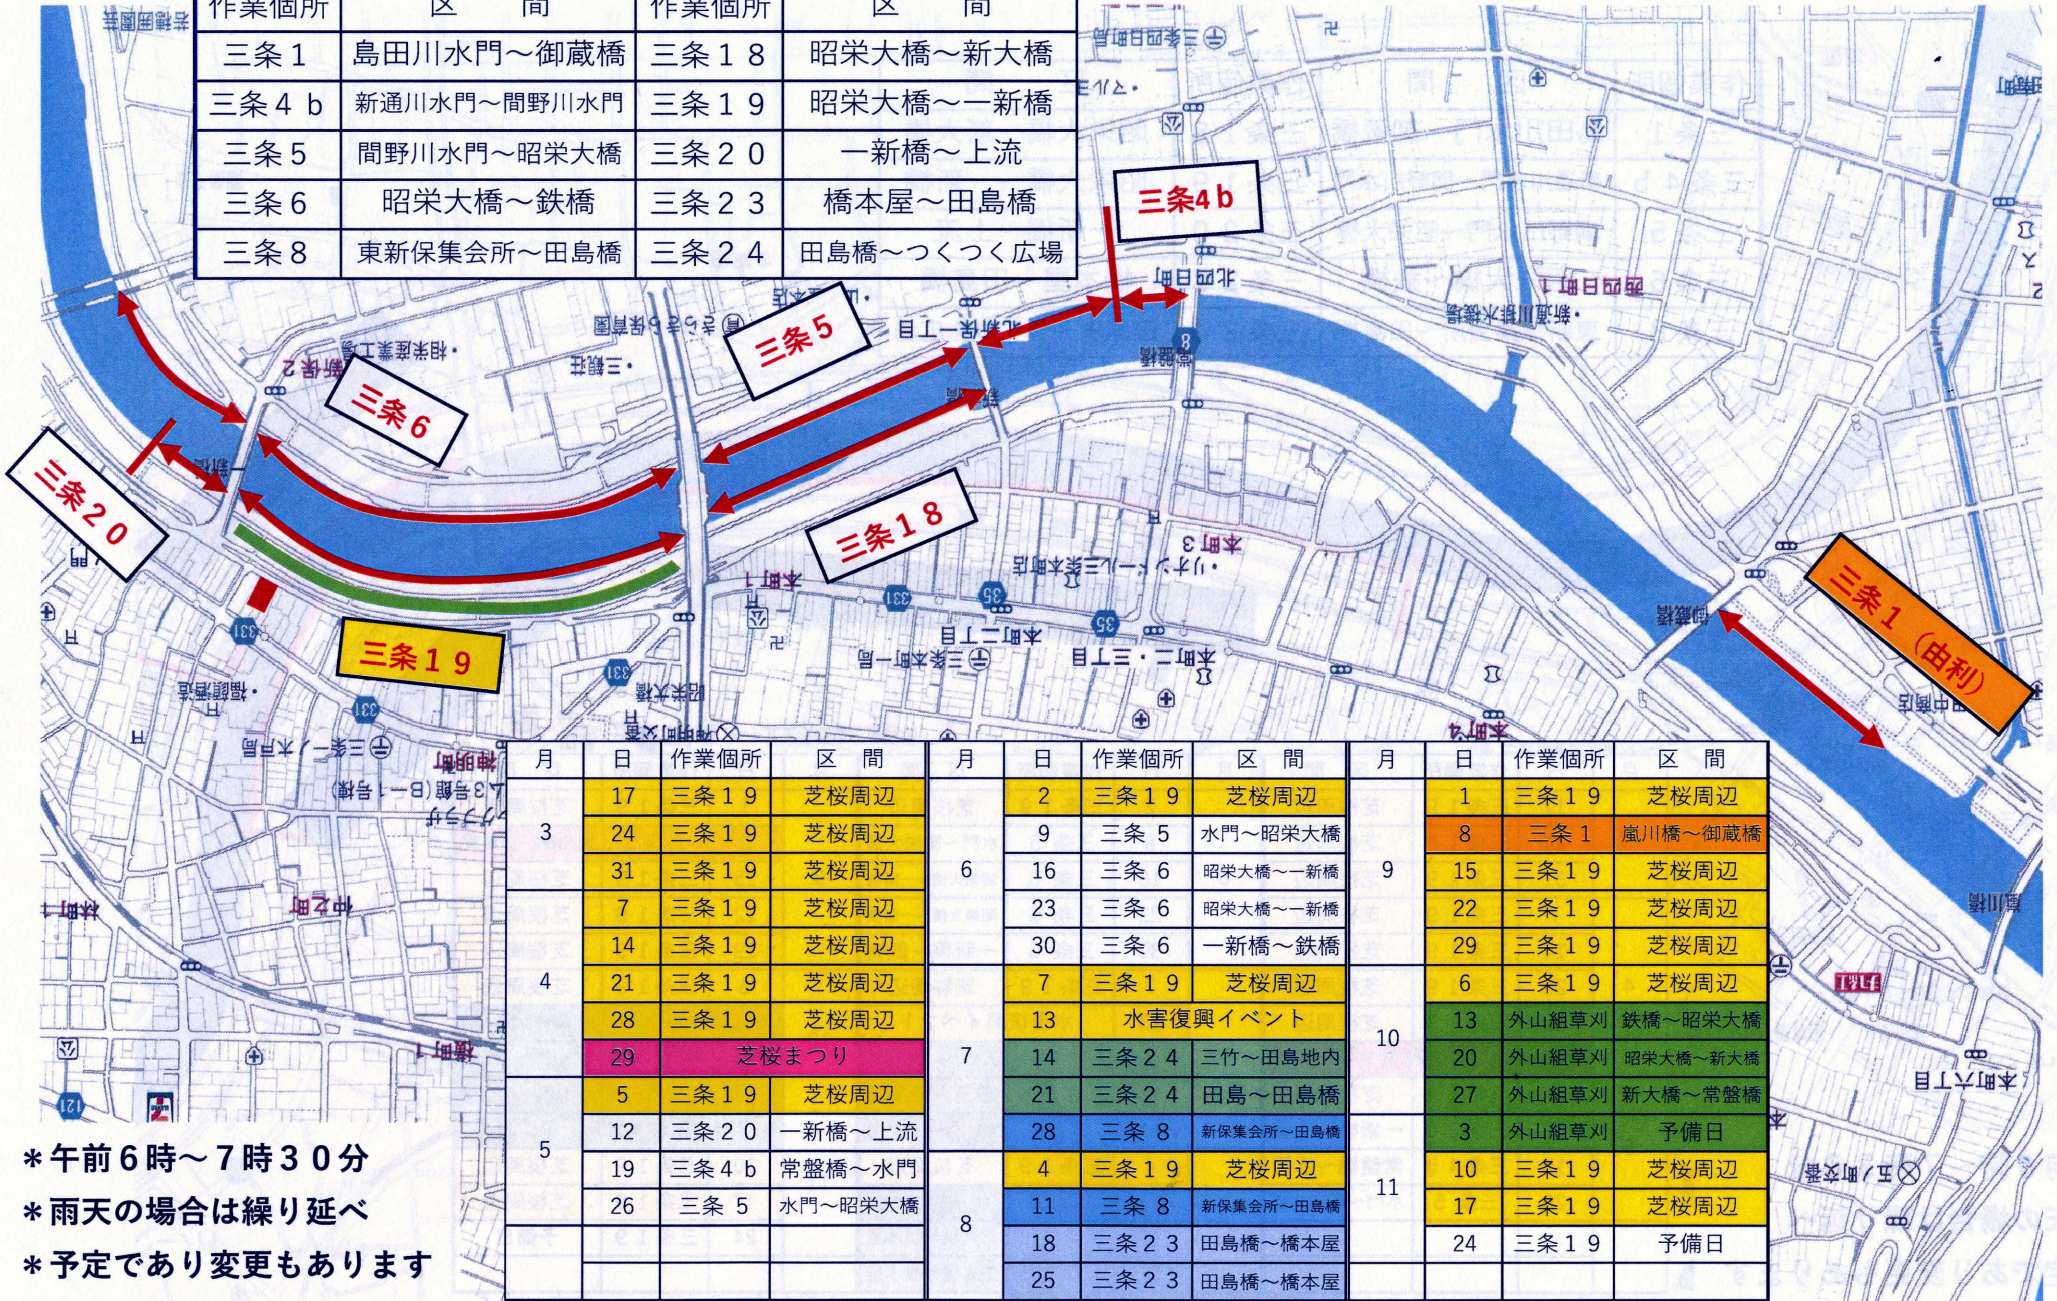

令和6年度 除草他作業日程表No.1

作業箇所	区 間	作業箇所	区 間
三条1	島田川水門～御蔵橋	三条18	昭栄大橋～新大橋
三条4b	新通川水門～間野川水門	三条19	昭栄大橋～一新橋
三条5	間野川水門～昭栄大橋	三条20	一新橋～上流
三条6	昭栄大橋～鉄橋	三条23	橋本屋～田島橋
三条8	東新保集会所～田島橋	三条24	田島橋～つくつく広場

月	日	作業箇所	区 間	月	日	作業箇所	区 間	月	日	作業箇所	区 間
3	17	三条19	芝桜周辺	6	2	三条19	芝桜周辺	9	1	三条19	芝桜周辺
	24	三条19	芝桜周辺		9	三条5	水門～昭栄大橋		8	三条1	嵐川橋～御蔵橋
	31	三条19	芝桜周辺	16	三条6	昭栄大橋～一新橋	15		三条19	芝桜周辺	
4	7	三条19	芝桜周辺	23	三条6	昭栄大橋～一新橋	22	三条19	芝桜周辺		
	14	三条19	芝桜周辺	30	三条6	一新橋～鉄橋	29	三条19	芝桜周辺		
	21	三条19	芝桜周辺	7	三条19	芝桜周辺	6	三条19	芝桜周辺		
	28	三条19	芝桜周辺	13	水害復興イベント		13	外山組草刈	鉄橋～昭栄大橋		
5	29	芝桜まつり		14	三条24	三竹～田島地内	20	外山組草刈	昭栄大橋～新大橋		
	5	三条19	芝桜周辺	21	三条24	田島～田島橋	27	外山組草刈	新大橋～常盤橋		
	12	三条20	一新橋～上流	28	三条8	新保集会所～田島橋	3	外山組草刈	予備日		
	19	三条4b	常盤橋～水門	4	三条19	芝桜周辺	10	三条19	芝桜周辺		
8	26	三条5	水門～昭栄大橋	11	三条8	新保集会所～田島橋	17	三条19	芝桜周辺		
				18	三条23	田島橋～橋本屋	24	三条19	予備日		
				25	三条23	田島橋～橋本屋					

* 午前6時～7時30分

* 雨天の場合は繰り延べ

* 予定であり変更もあります

令和6年度 除草他作業日程表No 2

作業箇所	区 間	作業箇所	区 間
三条 1	島田川水門～御蔵橋	三条 1 8	昭栄大橋～新大橋
三条 4 b	新通川水門～間野川水門	三条 1 9	昭栄大橋～一新橋
三条 5	間野川水門～昭栄大橋	三条 2 0	一新橋～上流
三条 6	昭栄大橋～鉄橋	三条 2 3	橋本屋～田島橋
三条 8	東新保集会所～田島橋	三条 2 4	田島橋～つつく広場

月	日	作業箇所	区 間	月	日	作業箇所	区 間	月	日	作業箇所	区 間
3	17	三条 1 9	芝桜周辺	6	2	三条 1 9	芝桜周辺	9	1	三条 1 9	芝桜周辺
	24	三条 1 9	芝桜周辺		9	三条 5	水門～昭栄大橋		8	三条 1	嵐川橋～御蔵橋
	31	三条 1 9	芝桜周辺		16	三条 6	昭栄大橋～一新橋		15	三条 1 9	芝桜周辺
4	7	三条 1 9	芝桜周辺	23	三条 6	昭栄大橋～一新橋	22	三条 1 9	芝桜周辺		
	14	三条 1 9	芝桜周辺	30	三条 6	一新橋～鉄橋	29	三条 1 9	芝桜周辺		
	21	三条 1 9	芝桜周辺	7	三条 1 9	芝桜周辺	6	三条 1 9	芝桜周辺		
	28	三条 1 9	芝桜周辺	13	水害復興イベント		10	13	外山組草刈	鉄橋～昭栄大橋	
5	29	芝桜まつり		14	三条 2 4	三竹～田島地内	20	外山組草刈	昭栄大橋～新大橋		
	5	三条 1 9	芝桜周辺	21	三条 2 4	田島～田島橋	27	外山組草刈	新大橋～常盤橋		
	12	三条 2 0	一新橋～上流	28	三条 8	新保集会所～田島橋	3	外山組草刈	予備日		
5	19	三条 4 b	常盤橋～水門	8	4	三条 1 9	芝桜周辺	11	10	三条 1 9	芝桜周辺
	26	三条 5	水門～昭栄大橋		11	三条 8	新保集会所～田島橋	17	三条 1 9	芝桜周辺	
					18	三条 2 3	田島橋～橋本屋	24	三条 1 9	予備日	
				25	三条 2 3	田島橋～橋本屋					

* 午前6時～7時30分

* 雨天の場合は繰り延べ

* 予定であり変更もあります