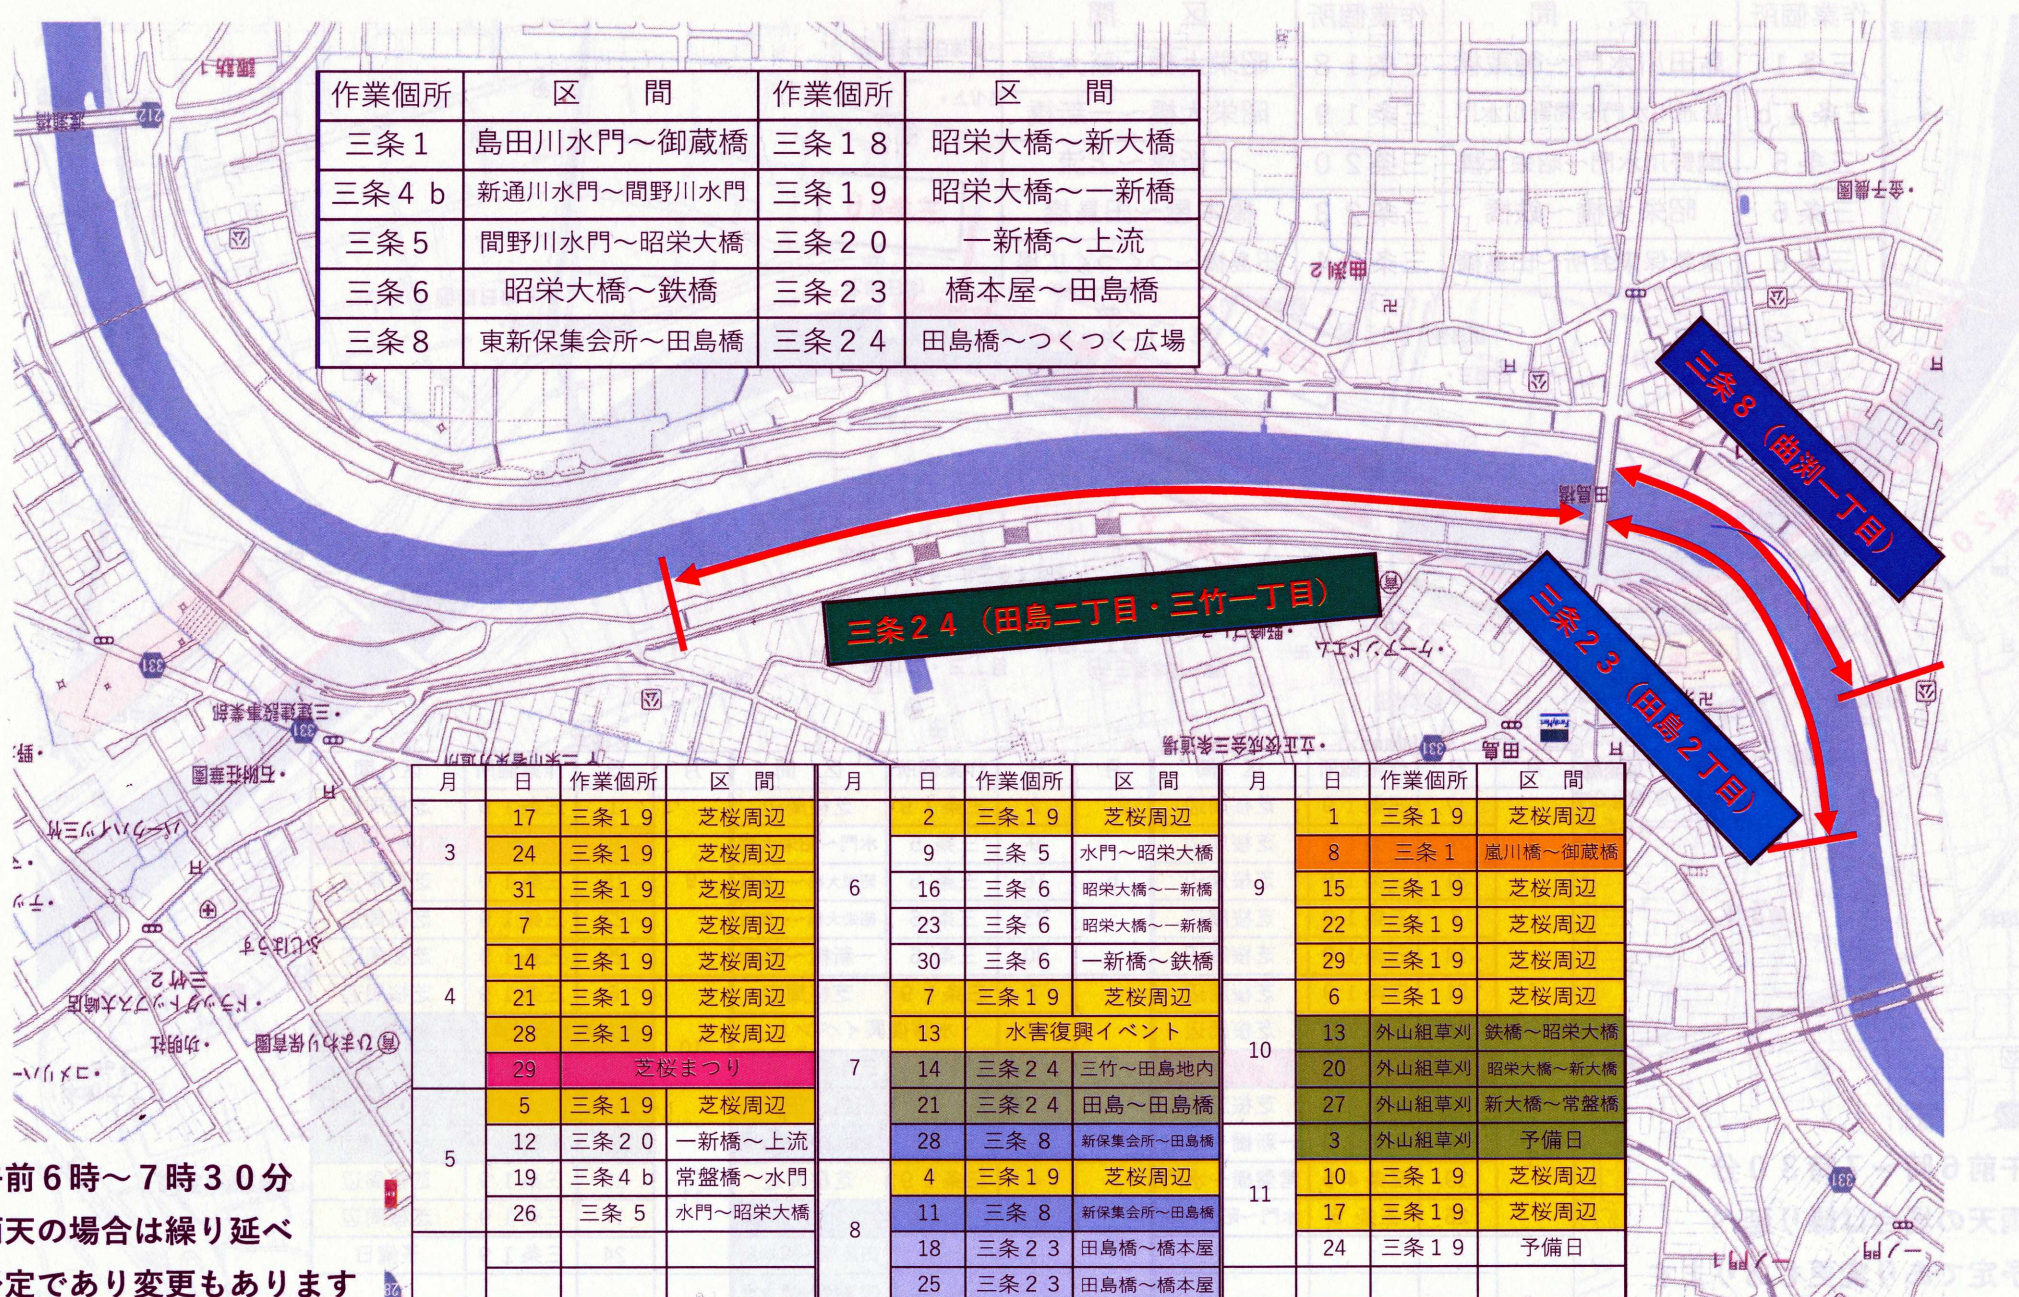

令和6年度 除草他作業日程表No.1

作業箇所	区 間	作業箇所	区 間
三条1	島田川水門～御蔵橋	三条18	昭栄大橋～新大橋
三条4b	新通川水門～間野川水門	三条19	昭栄大橋～一新橋
三条5	間野川水門～昭栄大橋	三条20	一新橋～上流
三条6	昭栄大橋～鉄橋	三条23	橋本屋～田島橋
三条8	東新保集会所～田島橋	三条24	田島橋～つくつく広場

月	日	作業箇所	区 間	月	日	作業箇所	区 間	月	日	作業箇所	区 間
3	17	三条19	芝桜周辺	6	2	三条19	芝桜周辺	9	1	三条19	芝桜周辺
	24	三条19	芝桜周辺		9	三条5	水門～昭栄大橋		8	三条1	嵐川橋～御蔵橋
	31	三条19	芝桜周辺	16	三条6	昭栄大橋～一新橋	15		三条19	芝桜周辺	
4	7	三条19	芝桜周辺	23	三条6	昭栄大橋～一新橋	22	三条19	芝桜周辺		
	14	三条19	芝桜周辺	30	三条6	一新橋～鉄橋	29	三条19	芝桜周辺		
	21	三条19	芝桜周辺	7	三条19	芝桜周辺	6	三条19	芝桜周辺		
	28	三条19	芝桜周辺	13	水害復興イベント		13	外山組草刈	鉄橋～昭栄大橋		
5	29	芝桜まつり		14	三条24	三竹～田島地内	20	外山組草刈	昭栄大橋～新大橋		
	5	三条19	芝桜周辺	21	三条24	田島～田島橋	27	外山組草刈	新大橋～常盤橋		
	12	三条20	一新橋～上流	28	三条8	新保集会所～田島橋	3	外山組草刈	予備日		
	19	三条4b	常盤橋～水門	4	三条19	芝桜周辺	10	三条19	芝桜周辺		
8	26	三条5	水門～昭栄大橋	11	三条8	新保集会所～田島橋	17	三条19	芝桜周辺		
				18	三条23	田島橋～橋本屋	24	三条19	予備日		
				25	三条23	田島橋～橋本屋					

* 午前6時～7時30分

* 雨天の場合は繰り延べ

* 予定であり変更もあります

令和6年度 除草他作業日程表No 2

作業箇所	区 間	作業箇所	区 間
三条 1	島田川水門～御蔵橋	三条 1 8	昭栄大橋～新大橋
三条 4 b	新通川水門～間野川水門	三条 1 9	昭栄大橋～一新橋
三条 5	間野川水門～昭栄大橋	三条 2 0	一新橋～上流
三条 6	昭栄大橋～鉄橋	三条 2 3	橋本屋～田島橋
三条 8	東新保集会所～田島橋	三条 2 4	田島橋～つつく広場

月	日	作業箇所	区 間	月	日	作業箇所	区 間	月	日	作業箇所	区 間
3	17	三条 1 9	芝桜周辺	6	2	三条 1 9	芝桜周辺	9	1	三条 1 9	芝桜周辺
	24	三条 1 9	芝桜周辺		9	三条 5	水門～昭栄大橋		8	三条 1	嵐川橋～御蔵橋
	31	三条 1 9	芝桜周辺		16	三条 6	昭栄大橋～一新橋		15	三条 1 9	芝桜周辺
4	7	三条 1 9	芝桜周辺	23	三条 6	昭栄大橋～一新橋	22	三条 1 9	芝桜周辺		
	14	三条 1 9	芝桜周辺	30	三条 6	一新橋～鉄橋	29	三条 1 9	芝桜周辺		
	21	三条 1 9	芝桜周辺	7	三条 1 9	芝桜周辺	6	三条 1 9	芝桜周辺		
	28	三条 1 9	芝桜周辺	13	水害復興イベント		10	13	外山組草刈	鉄橋～昭栄大橋	
5	29	芝桜まつり		14	三条 2 4	三竹～田島地内	20	外山組草刈	昭栄大橋～新大橋		
	5	三条 1 9	芝桜周辺	21	三条 2 4	田島～田島橋	27	外山組草刈	新大橋～常盤橋		
	12	三条 2 0	一新橋～上流	28	三条 8	新保集会所～田島橋	3	外山組草刈	予備日		
5	19	三条 4 b	常盤橋～水門	8	4	三条 1 9	芝桜周辺	11	10	三条 1 9	芝桜周辺
	26	三条 5	水門～昭栄大橋		11	三条 8	新保集会所～田島橋	17	三条 1 9	芝桜周辺	
					18	三条 2 3	田島橋～橋本屋	24	三条 1 9	予備日	
				25	三条 2 3	田島橋～橋本屋					

* 午前6時～7時30分

* 雨天の場合は繰り延べ

* 予定であり変更もあります