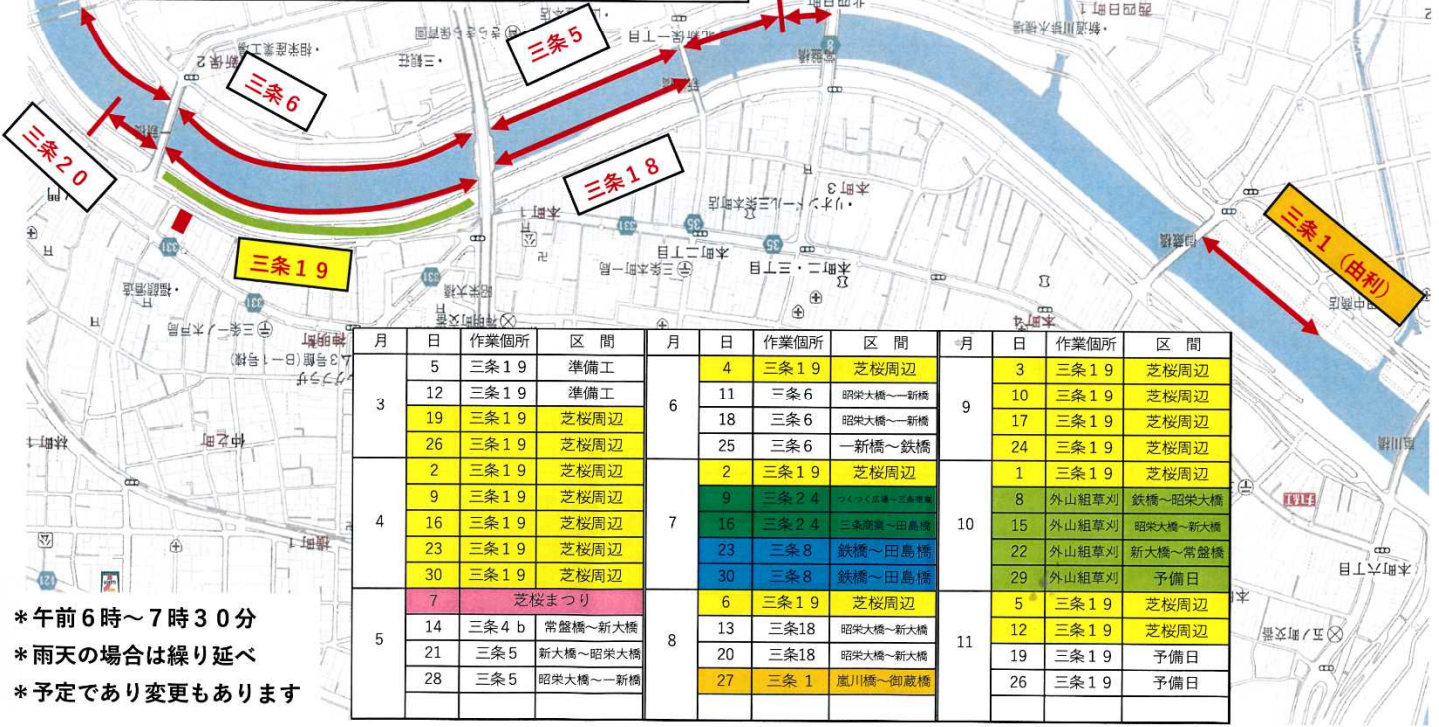

令和5年度 除草他作業日程表No 1

作業箇所	区 間	作業箇所	区 間
三条1	島田川水門～御蔵橋	三条18	昭栄大橋～新大橋
三条4b	新通川水門～間野川水門	三条19	昭栄大橋～一新橋
三条5	間野川水門～昭栄大橋	三条20	一新橋～上流
三条6	昭栄大橋～鉄橋	三条24	田島橋～つくつく広場
三条8	東新保集会所～田島橋		

月	日	作業箇所	区 間	月	日	作業箇所	区 間	月	日	作業箇所	区 間
3	5	三条19	準備工	6	4	三条19	芝桜周辺	9	3	三条19	芝桜周辺
	12	三条19	準備工		11	三条6	昭栄大橋～一新橋		10	三条19	芝桜周辺
	19	三条19	芝桜周辺		18	三条6	昭栄大橋～一新橋		17	三条19	芝桜周辺
4	2	三条19	芝桜周辺	7	25	三条6	一新橋～鉄橋	10	24	三条19	芝桜周辺
	9	三条19	芝桜周辺		2	三条19	芝桜周辺		1	三条19	芝桜周辺
	16	三条19	芝桜周辺		9	三条24	つくつく広場～三島橋		8	外山組草刈	鉄橋～昭栄大橋
	23	三条19	芝桜周辺		16	三条24	三条河原～田島橋		15	外山組草刈	昭栄大橋～新大橋
	30	三条19	芝桜周辺		23	三条8	鉄橋～田島橋		22	外山組草刈	新大橋～常盤橋
5	7		芝桜まつり	8	30	三条8	鉄橋～田島橋	11	29	外山組草刈	予備日
	14	三条4b	常盤橋～新大橋		6	三条19	芝桜周辺		5	三条19	芝桜周辺
	21	三条5	新大橋～昭栄大橋		13	三条18	昭栄大橋～新大橋		12	三条19	芝桜周辺
	28	三条5	昭栄大橋～一新橋		20	三条18	昭栄大橋～新大橋	19	三条19	予備日	
					27	三条1	嵐川橋～御蔵橋	26	三条19	予備日	

- * 午前6時～7時30分
- * 雨天の場合は繰り延べ
- * 予定であり変更もあります

令和5年度 除草他作業日程表No 2

作業箇所	区 間	作業箇所	区 間
三条1	島田川水門～御蔵橋	三条18	昭栄大橋～新大橋
三条4b	新通川水門～間野川水門	三条19	昭栄大橋～一新橋
三条5	間野川水門～昭栄大橋	三条20	一新橋～上流
三条6	昭栄大橋～鉄橋	三条24	田島橋～つくつく広場
三条8	東新保集会所～田島橋		

月	日	作業箇所	区 間	月	日	作業箇所	区 間	月	日	作業箇所	区 間
3	5	三条19	準備工	6	4	三条19	芝桜周辺	9	3	三条19	芝桜周辺
	12	三条19	準備工		11	三条6	昭栄大橋～一新橋		10	三条19	芝桜周辺
	19	三条19	芝桜周辺		18	三条6	昭栄大橋～一新橋		17	三条19	芝桜周辺
	26	三条19	芝桜周辺		25	三条6	一新橋～鉄橋		24	三条19	芝桜周辺
4	2	三条19	芝桜周辺	7	2	三条19	芝桜周辺	10	1	三条19	芝桜周辺
	9	三条19	芝桜周辺		9	三条24	つくつく広場～三島橋		8	外山組草刈	鉄橋～昭栄大橋
	16	三条19	芝桜周辺		16	三条24	三条河原～田島橋		15	外山組草刈	昭栄大橋～新大橋
	23	三条19	芝桜周辺		23	三条8	鉄橋～田島橋		22	外山組草刈	新大橋～常盤橋
	30	三条19	芝桜周辺		30	三条8	鉄橋～田島橋		29	外山組草刈	予備日
5	7		芝桜まつり	8	6	三条19	芝桜周辺	11	5	三条19	芝桜周辺
	14	三条4b	常盤橋～新大橋		13	三条18	昭栄大橋～新大橋		12	三条19	芝桜周辺
	21	三条5	新大橋～昭栄大橋		20	三条18	昭栄大橋～新大橋		19	三条19	予備日
	28	三条5	昭栄大橋～一新橋		27	三条1	嵐川橋～御蔵橋		26	三条19	予備日

- * 午前6時～7時30分
- * 雨天の場合は繰り延べ
- * 予定であり変更もあります