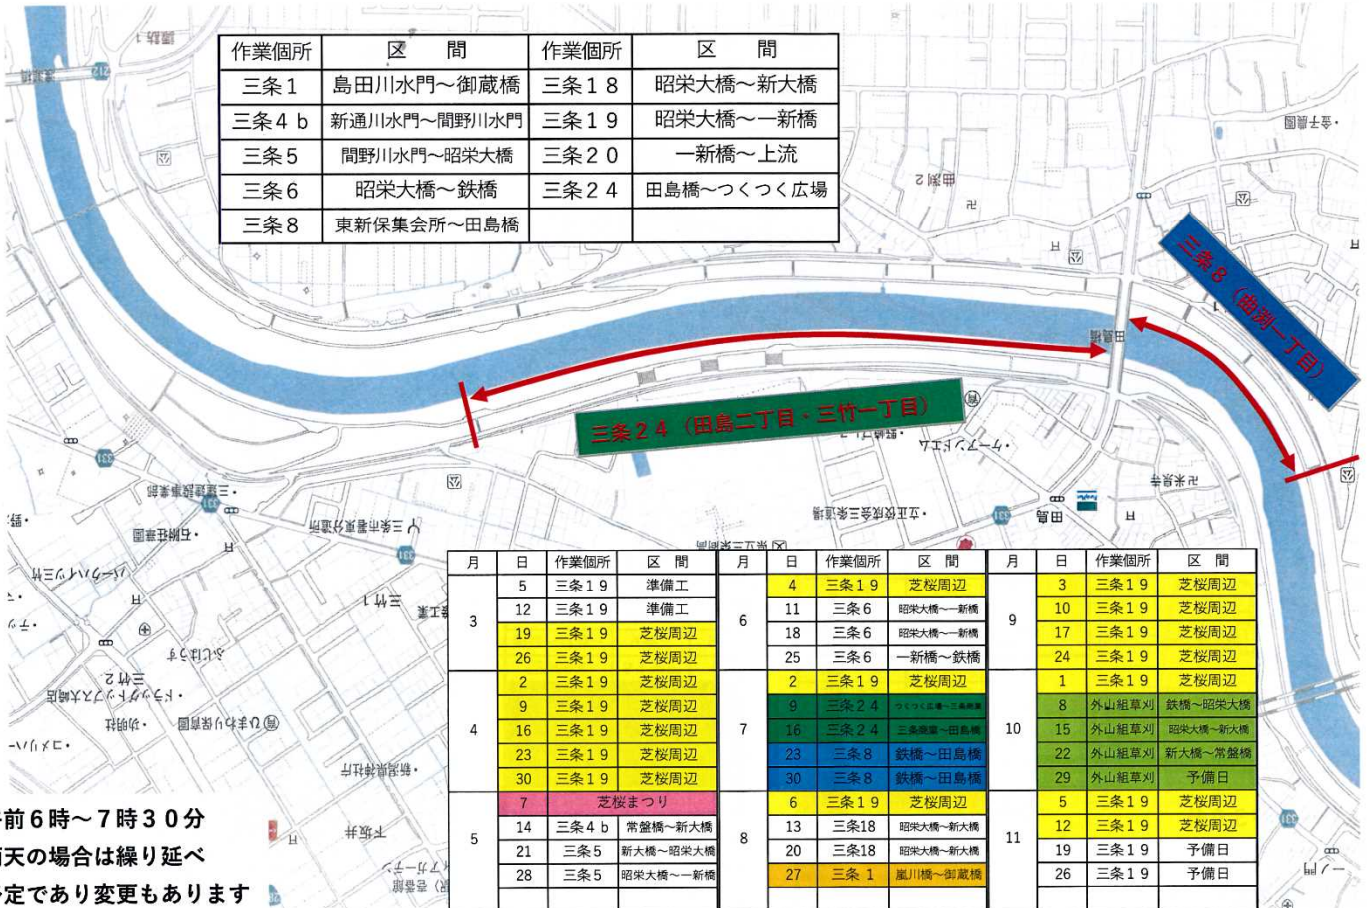

令和5年度 除草他作業日程表No 1

作業箇所	区 間	作業箇所	区 間
三条1	島田川水門～御蔵橋	三条18	昭栄大橋～新大橋
三条4b	新通川水門～間野川水門	三条19	昭栄大橋～一新橋
三条5	間野川水門～昭栄大橋	三条20	一新橋～上流
三条6	昭栄大橋～鉄橋	三条24	田島橋～つくつく広場
三条8	東新保集会所～田島橋		

月	日	作業箇所	区 間	月	日	作業箇所	区 間	月	日	作業箇所	区 間
3	5	三条19	準備工	6	4	三条19	芝桜周辺	9	3	三条19	芝桜周辺
	12	三条19	準備工		11	三条6	昭栄大橋～一新橋		10	三条19	芝桜周辺
	19	三条19	芝桜周辺		18	三条6	昭栄大橋～一新橋		17	三条19	芝桜周辺
4	2	三条19	芝桜周辺	7	25	三条6	一新橋～鉄橋	10	24	三条19	芝桜周辺
	9	三条19	芝桜周辺		2	三条19	芝桜周辺		1	三条19	芝桜周辺
	16	三条19	芝桜周辺		9	三条24	つくつく広場～三島橋		8	外山組草刈	鉄橋～昭栄大橋
	23	三条19	芝桜周辺		16	三条24	三条河原～田島橋		15	外山組草刈	昭栄大橋～新大橋
	30	三条19	芝桜周辺		23	三条8	鉄橋～田島橋		22	外山組草刈	新大橋～常盤橋
5	7		芝桜まつり	8	30	三条8	鉄橋～田島橋	11	29	外山組草刈	予備日
	14	三条4b	常盤橋～新大橋		6	三条19	芝桜周辺		5	三条19	芝桜周辺
	21	三条5	新大橋～昭栄大橋		13	三条18	昭栄大橋～新大橋		12	三条19	芝桜周辺
	28	三条5	昭栄大橋～一新橋		20	三条18	昭栄大橋～新大橋	19	三条19	予備日	
					27	三条1	嵐川橋～御蔵橋	26	三条19	予備日	

- * 午前6時～7時30分
- * 雨天の場合は繰り延べ
- * 予定であり変更もあります

令和5年度 除草他作業日程表No 2

作業箇所	区 間	作業箇所	区 間
三条1	島田川水門～御蔵橋	三条18	昭栄大橋～新大橋
三条4b	新通川水門～間野川水門	三条19	昭栄大橋～一新橋
三条5	間野川水門～昭栄大橋	三条20	一新橋～上流
三条6	昭栄大橋～鉄橋	三条24	田島橋～つくつく広場
三条8	東新保集会所～田島橋		

月	日	作業箇所	区 間	月	日	作業箇所	区 間	月	日	作業箇所	区 間
3	5	三条19	準備工	6	4	三条19	芝桜周辺	9	3	三条19	芝桜周辺
	12	三条19	準備工		11	三条6	昭栄大橋～一新橋		10	三条19	芝桜周辺
	19	三条19	芝桜周辺		18	三条6	昭栄大橋～一新橋		17	三条19	芝桜周辺
	26	三条19	芝桜周辺		25	三条6	一新橋～鉄橋		24	三条19	芝桜周辺
4	2	三条19	芝桜周辺	7	2	三条19	芝桜周辺	10	1	三条19	芝桜周辺
	9	三条19	芝桜周辺		9	三条24	つくつく広場～三島橋		8	外山組草刈	鉄橋～昭栄大橋
	16	三条19	芝桜周辺		16	三条24	三条河原～田島橋		15	外山組草刈	昭栄大橋～新大橋
	23	三条19	芝桜周辺		23	三条8	鉄橋～田島橋		22	外山組草刈	新大橋～常盤橋
	30	三条19	芝桜周辺		30	三条8	鉄橋～田島橋		29	外山組草刈	予備日
5	7		芝桜まつり	8	6	三条19	芝桜周辺	11	5	三条19	芝桜周辺
	14	三条4b	常盤橋～新大橋		13	三条18	昭栄大橋～新大橋		12	三条19	芝桜周辺
	21	三条5	新大橋～昭栄大橋		20	三条18	昭栄大橋～新大橋		19	三条19	予備日
	28	三条5	昭栄大橋～一新橋		27	三条1	嵐川橋～御蔵橋		26	三条19	予備日

- * 午前6時～7時30分
- * 雨天の場合は繰り延べ
- * 予定であり変更もあります